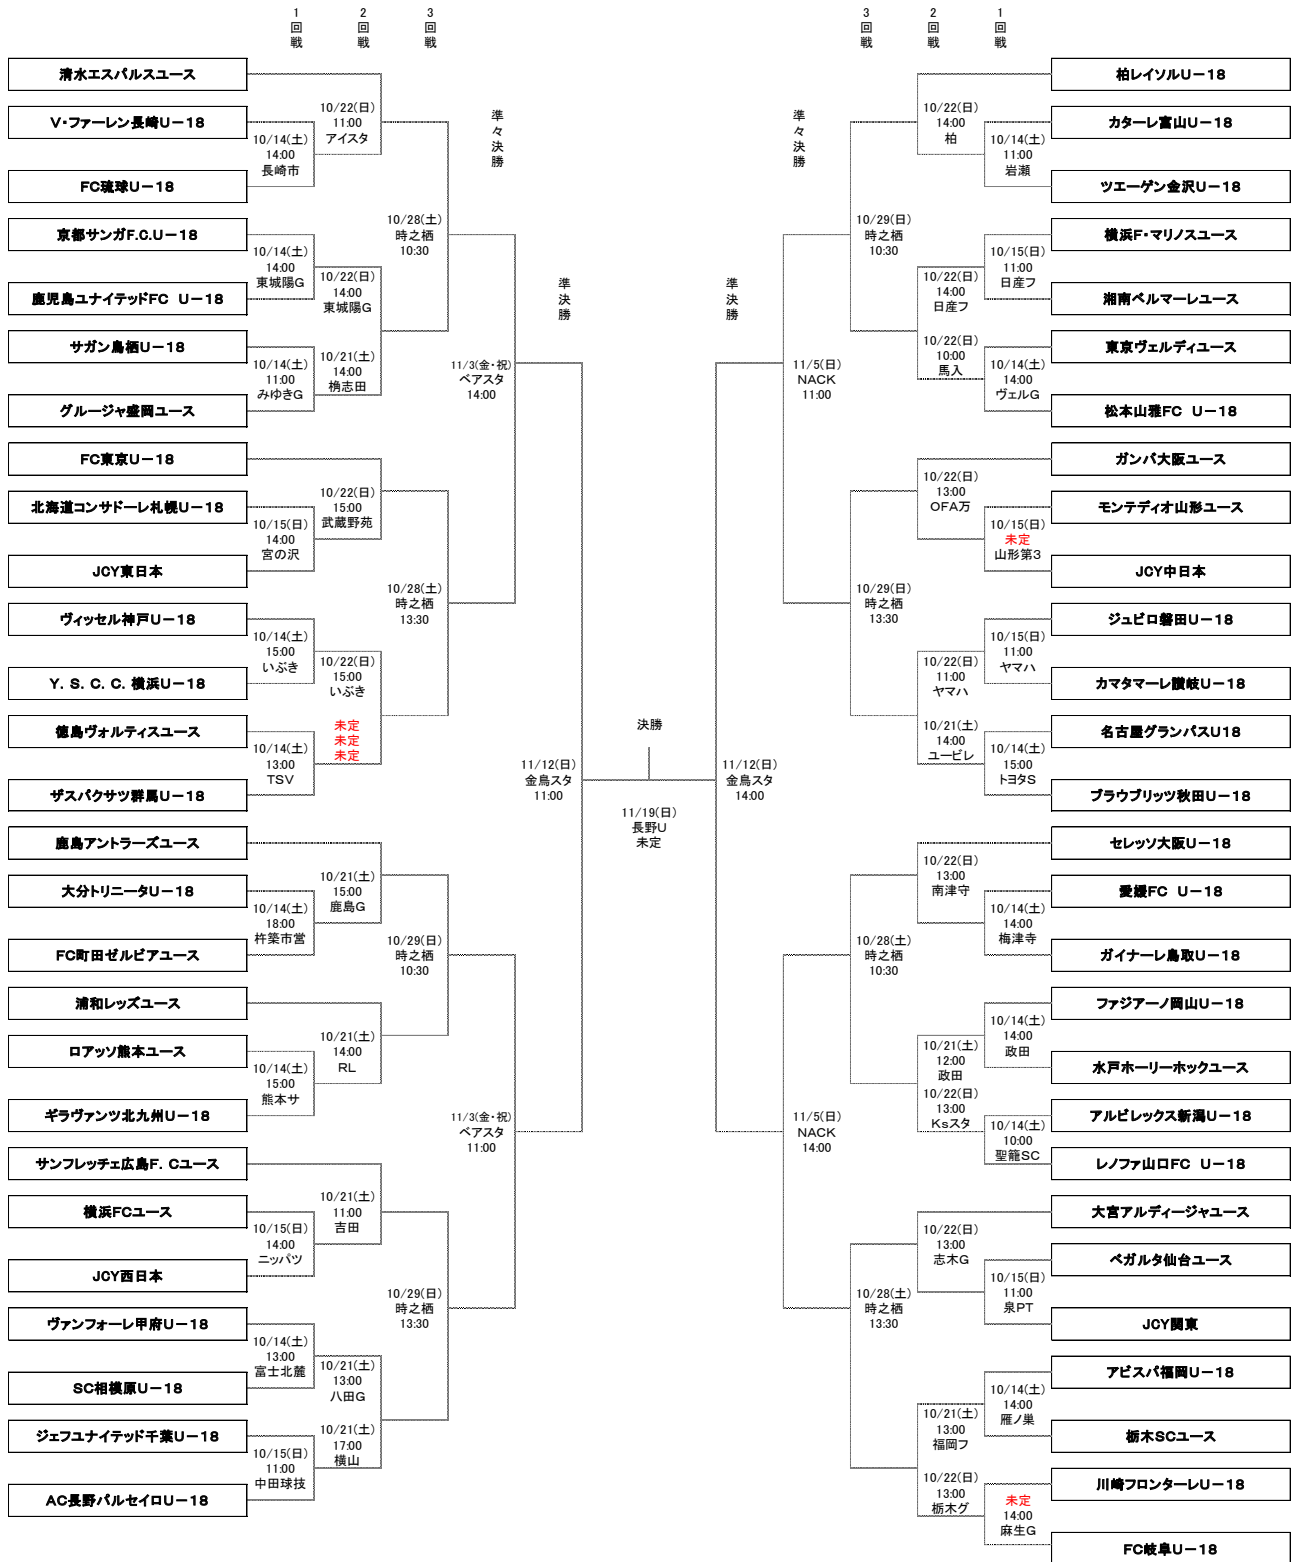

2017ユースカップ 第25回Jリーグユース選手権大会

※ トーナメント表の上側に記載のチームをホームチーム扱いとする。
 ※ 決勝については、表の左側に記載のチームをホームチーム扱いとする。

[1 回 戦] 10月14日(土)、15日(日) / 出場クラブホームスタジアム等

[2 回 戦] 10月21日(土)、22日(日) / 出場クラブホームスタジアム等

[3 回 戦] 10月28日(土)、29日(日) / 時之栖スポーツセンター(セントラル開催)

[準々決勝] 11月3日(金)、5日(日) / ベスタアメニティスタジアム、NACK5スタジアム大宮

[準決勝] 11月12日(日) / キンチョウスタジアム

[決 勝] 11月19日(日) / 長野Uスタジアム